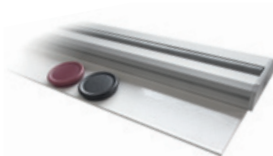

# Taff Wandschientafelsystem

Modell: Maße:

AD-201.200 2 m

AD-201.300 3 m

AD-304.200 2 m

AD-304.300 3 m

## Wandschiene Taff

Multifunktionales Aluprofil, Höhe 45 mm, Stärke 15 mm, inkl. Endabschlüsse, Verbindungsstücke, Montagematerial.  
- inkl. Dekorband zur Abdeckung von Montageschrauben (hellgrau oder nach Kollektion, s. S. 49)

## Magnetleiste

zur Montage unter der Wandschiene, weiß

<i>Oberfläche</i>	Whiteboard Whiteboard	Kreide Kreide	Pin Pin	Kreide Pin	Whiteboard Pin	Whiteboard Kreide
<i>Breite x Höhe</i>						
100 x 100	AD-221.100	AD-214.100	AD-226.100	AD-227.100	AD-222.100	AD-223.100
100 x 120	AD-221.110	AD-214.110	AD-226.110	AD-227.110	AD-222.110	AD-223.110
120 x 100	AD-221.111	AD-214.111	AD-226.111	AD-227.111	AD-222.111	AD-223.111
120 x 120	AD-221.120	AD-214.120	AD-226.120	AD-227.120	AD-222.120	AD-223.120
100 x 100	AD-211.100	AD-213.100	AD-212.100	Einseitig		
100 x 120	AD-211.110	AD-213.110	AD-212.110			
120 x 100	AD-211.111	AD-213.111	AD-212.111			
120 x 120	AD-211.120	AD-213.120	AD-212.120			

Beidseitig

**Ablageschiene** für doppelseitige Tafeln als Kreide-/Stiftablage  
Verhindert Tropfwasser bei Kreidetafeln

AD-229.100 100 cm  
AD-229.120 120 cm  
AD-239.080 78 cm

**Ablageschale** für einseitige Tafeln.  
Zum Aufbewahren von Stiften, Wischern, Magneten...  
Verhindert Tropfwasser bei Kreidetafeln