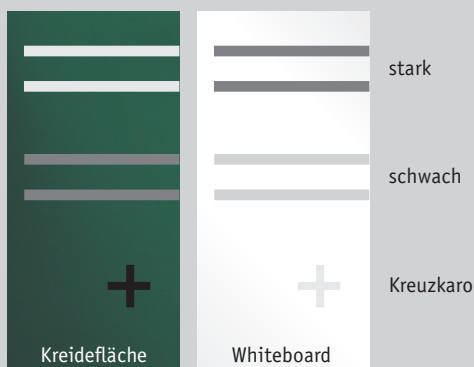

## Magnetleiste

zur Montage unter der Wandschiene, weiß

<i>Oberfläche</i>	Whiteboard Whiteboard	Kreide Kreide	Pin Pin	Kreide Pin	Whiteboard Pin	Whiteboard Kreide
<i>Breite x Höhe</i>						
100 x 100	AD-221.100	AD-214.100	AD-226.100	AD-227.100	AD-222.100	AD-223.100
100 x 120	AD-221.110	AD-214.110	AD-226.110	AD-227.110	AD-222.110	AD-223.110
120 x 100	AD-221.111	AD-214.111	AD-226.111	AD-227.111	AD-222.111	AD-223.111
120 x 120	AD-221.120	AD-214.120	AD-226.120	AD-227.120	AD-222.120	AD-223.120
100 x 100	AD-211.100	AD-213.100	AD-212.100	Einseitig		
100 x 120	AD-211.110	AD-213.110	AD-212.110			
120 x 100	AD-211.111	AD-213.111	AD-212.111			
120 x 120	AD-211.120	AD-213.120	AD-212.120			

Beidseitig

**Ablageschiene** für doppelseitige Tafeln als Kreide-/Stiftablage  
Verhindert Tropfwasser bei Kreidetafeln

AD-229.100 100 cm  
AD-229.120 120 cm  
AD-239.080 78 cm

**Ablageschale** für einseitige Tafeln.  
Zum Aufbewahren von Stiften, Wischern, Magneten...  
Verhindert Tropfwasser bei Kreidetafeln

AD-229.091 100 cm  
AD-229.121 120 cm

Kreidefläche:

Lineaturen für Kreideflächen / Whiteboards:

1. Schuljahr  
4:5:4 cm

2. Schuljahr  
3:4:3 cm

3. Schuljahr  
3,5 cm

4. Schuljahr  
10 cm

Notenlinien  
2,5 cm

Rechenkästchen  
• 5, 7 oder 10 cm

Kreuzkaro  
• 5 oder 10 cm

- Kreuzkaro ist immer schwach sichtbar: schwarz auf Kreide, hellgrau auf Whiteboard

- Bei den Lineaturen 1 - 6 wahlweise: stark oder schwach sichtbar.